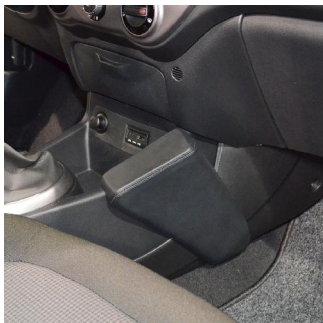

Art.-Nr.:  
item# **04144x**

**Hyundai i20 2012+**

Konsole wie abgebildet einschieben

Insert console as illustrated

Blech im Beifahrerfußraum hinter die Verkleidung biegen

Bend metal plate behind covering within passenger side footwell

Änderungen vorbehalten Subject to change

Art. 04144x

Hyundai i20 2012+

Inserer la console comme illustré

Meta la consola como mostrado

Tordez la tôle dans le plancher de passager derrière la couverture

Tuerza la chapa detrás del revestimiento en el espacio de pies del acompañante

## Hyundai i20 2012+

Konsole zoals afgebeeld inschuiven

Wsunosc konsole, jak przedstawiono na zdjeciu.

Plaat bij voetenruimte van de bijrijder achter de bekleding buigen

Blaszke przy lewarku skrzyni biegow zagiac