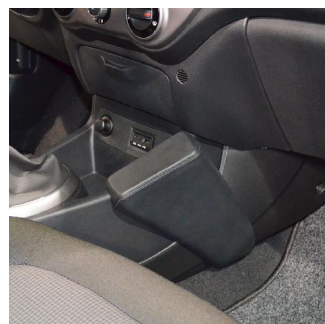

Art.-Nr.:  
item# **04144x**

**Hyundai i20 2012+**

Konsole wie abgebildet einschieben

Insert console as illustrated

Blech im Beifahrerfußraum hinter die Verkleidung biegen

Bend metal plate behind covering within passenger side footwell

Änderungen vorbehalten Subject to change

Art. 04144x

Hyundai i20 2012+

Inserer la console comme illustré

Meta la consola como mostrado

Tordez la tôle dans le plancher de passager derrière la couverture

Tuerza la chapa detrás del revestimiento en el espacio de pies del acompañante

## Hyundai i20 2012+

Konsole zoals afgebeeld inschuiven

Wsunosc konsole, jak przedstawiono na zdjeciu.

Plaat bij voetenruimte van de bijrijder achter de bekleding buigen

Blaszke przy lewarku skrzyni biegow zagiac